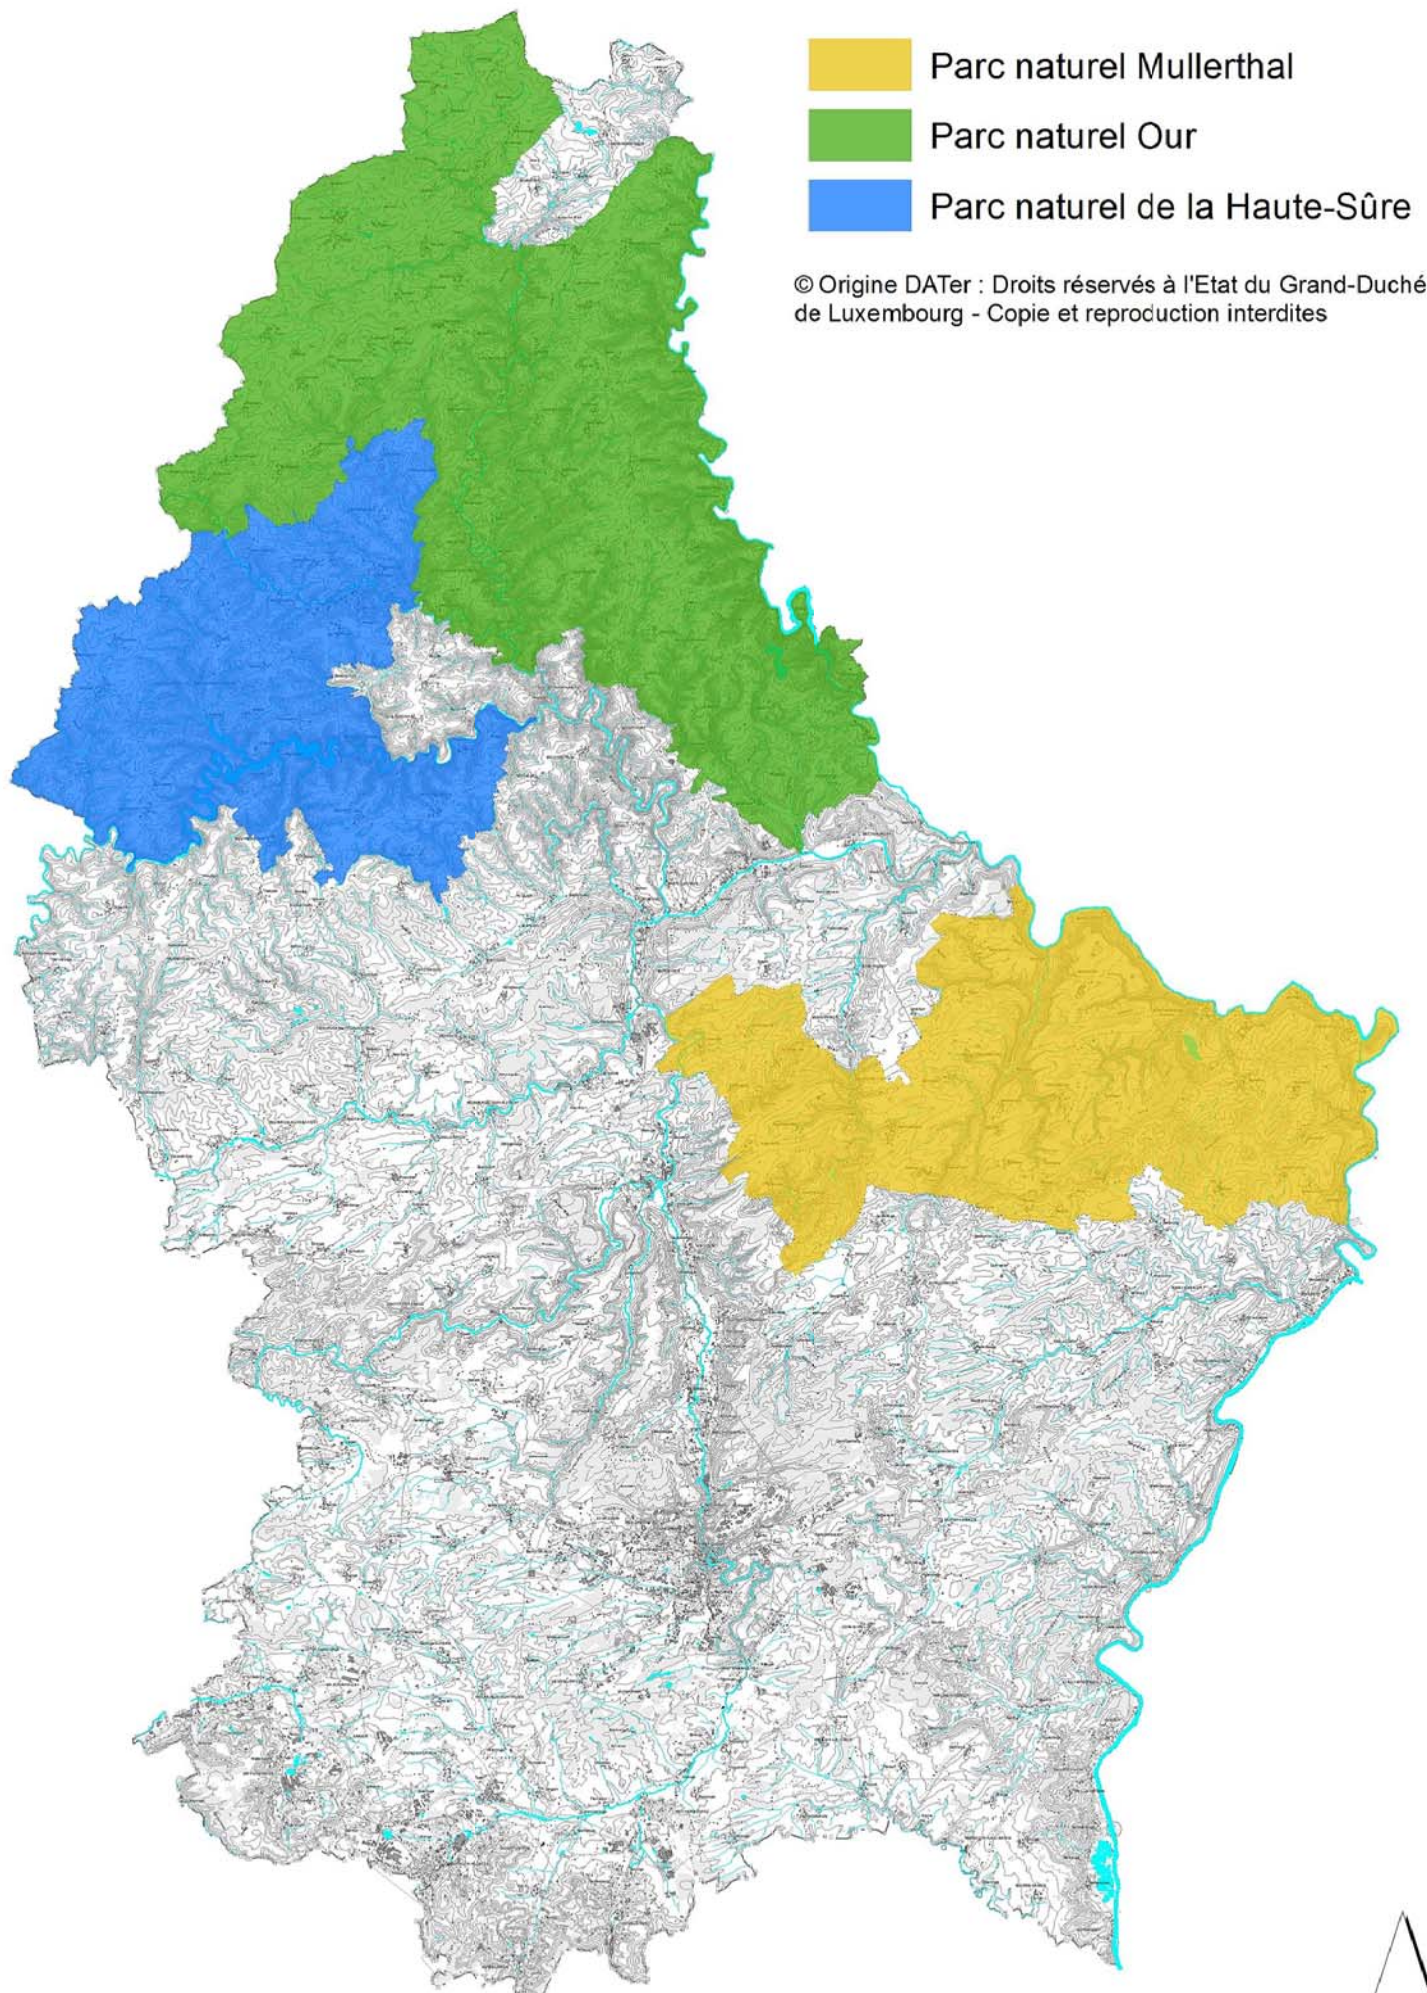

LES PARCS NATURELS AU LUXEMBOURG

-  Parc naturel Mullerthal
-  Parc naturel Our
-  Parc naturel de la Haute-Sûre

© Origine DATer : Droits réservés à l'Etat du Grand-Duché de Luxembourg - Copie et reproduction interdites

0 2 4 8 12 16 20 km